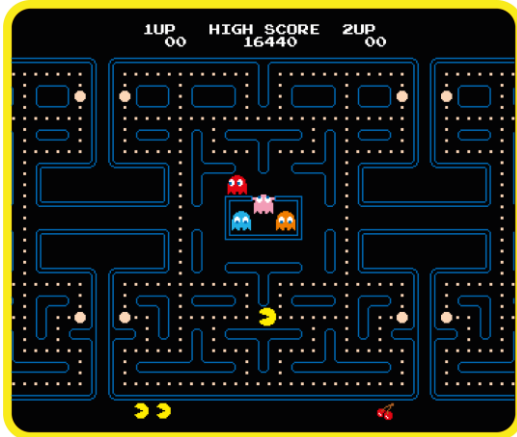

# Tapis de souris M

for  
PC

Décorez votre bureau aux couleurs de Pac-Man !

- Sa **surface en silicone 3D ultra fine** offre une texture lisse et précise pour une navigation fluide de votre souris.
- La **base antidérapante** assure un meilleur contrôle de jeu.
- Sa construction robuste prévient l'usure et élimine les problèmes d'effilochage, garantissant une performance fiable à long terme.
- Le revêtement protecteur du tapis facilite grandement son nettoyage.
- Avec des **dimensions de 32x27 cm**, le tapis offre une surface de jeu maximale pour vos mouvements.
- *Pac-Man est un jeu d'arcade classique dans lequel les joueurs contrôlent un personnage rond pour manger des points tout en évitant des fantômes dans un labyrinthe. Simple et addictif, ce jeu est devenu emblématique de l'histoire du retro gaming.*

	Poids (kg)	Longueur (mm)	Largeur (mm)	Hauteur (mm)	Quantité (pcs)
Unité	0,177	48	48	275	1
Sous PCB	0.8	310	110	110	4
Master PCB	10.5	465	335	360	48

**Commandes obligatoires par multiple de 4**

Ref Innelec	82541120979
Gencod	3328170294645
Deee	0,00 €
PV01	8,32 €
PVPC TTC	9,99 €
Disponibilité	Disponible