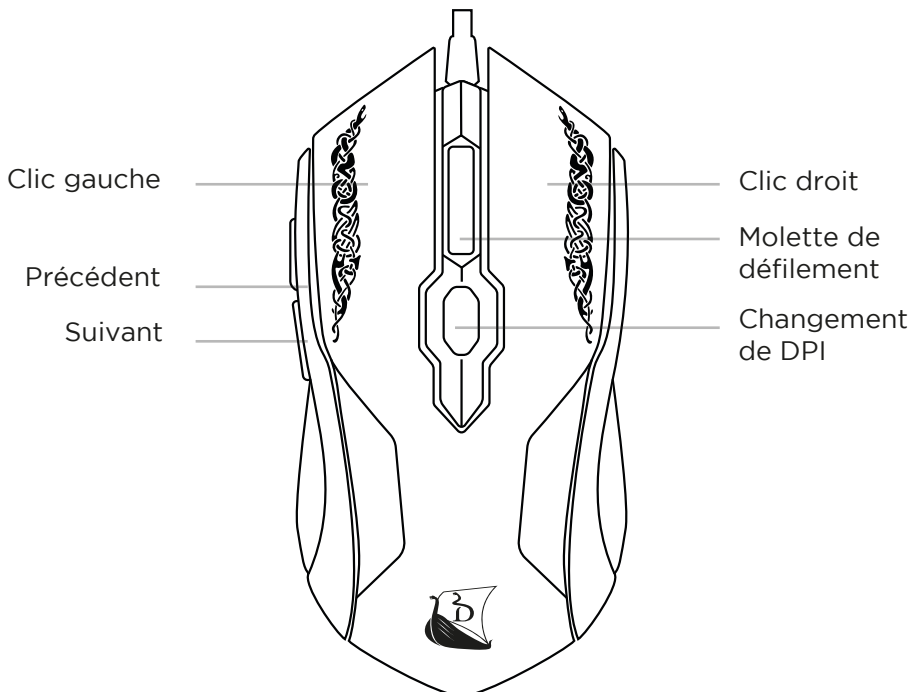

Souris de jeu DRAKKAR SHAMAN:

- Souris optique filaire 6 boutons
- Résolution : 800/1200/1600/2400 DPI
- Fréquence de rafraîchissement : 250 Hz
- Durée de vie des boutons : 3 millions de cycles
- Compatibilité : Windows XP/Vista/7/8/10
- Connexion : USB Plug & Play
- Câble : 1,5 m tressé
- Dimensions : 127x72x39 mm
- Poids : 115 g
- Alimentation : DC 5 V max. 100mA

RÉGLAGE DES DPI

La résolution change en boucle en appuyant sur le bouton DPI.

FONCTIONS