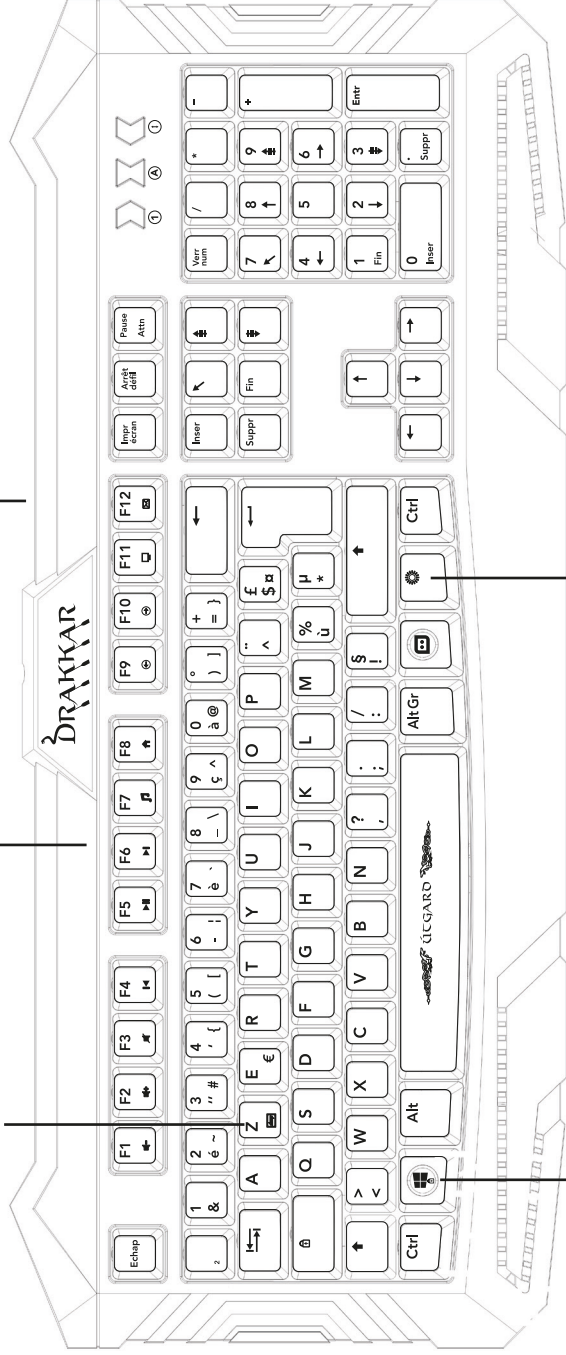

FONCTIONS

Accès rapide aux fonctions multimédia et aux applications principales

Inversion des touches ZQSD
et des flèches directionnelles

Rétroéclairage des touches rouge

Verrouillage de la touche Windows

Appuyer sur la touche "LED" (soleil) pour allumer/éteindre le rétroéclairage