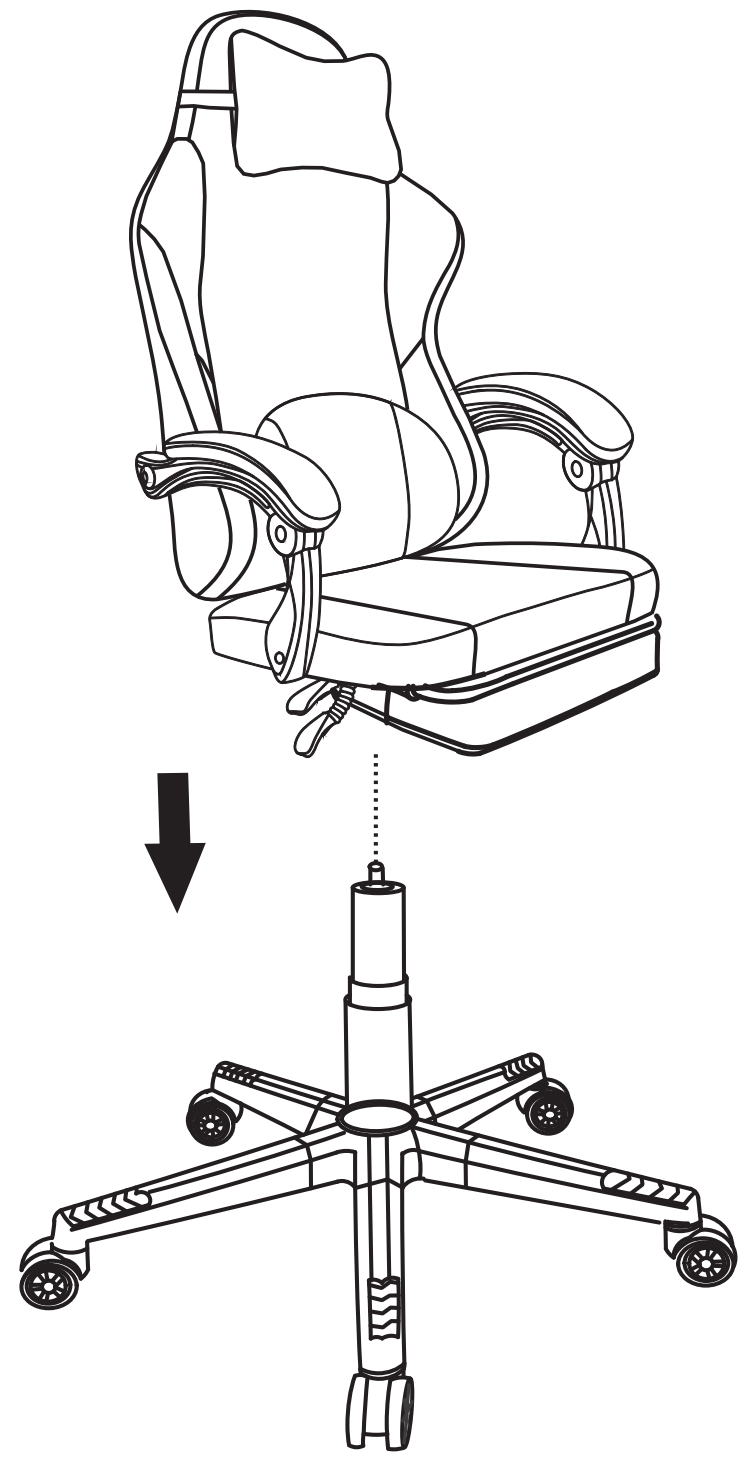

# 1

<b>A</b>  <b>Gas Cylinder Cover</b>	<b>F</b>  <b>Footrest Rail</b>	<b>K</b>  <b>Cushion</b>
<b>B</b>  <b>Gas Cylinder</b>	<b>G</b>  <b>Footrest Rail Buckle</b>	<b>L</b>  <b>Armrest (L &amp; R)</b>
<b>C</b>  <b>Base</b>	<b>H</b>  <b>Tilt Mechanism</b>	<b>M</b>  <b>Lumbar Pillow</b>
<b>D</b>  <b>Caster</b>	<b>I</b>  <b>Back Support Plate</b>	<b>N</b>  <b>head Pillow</b>
<b>E</b>  <b>Footrest</b>	<b>J</b>  <b>Backrest</b>	

# 2

3

4

5

6

7

8

## SPECIFICATIONS

**BOX DIMENSIONS** ..... 77 x 57 x 26 cm  
**GROSS WEIGHT** ..... 19,2kg  
**NET WEIGHT** ..... 16,7kg  
**MAX LOAD WEIGHT** ..... 120kg  
**GAS LIFT** ..... CLASS 4/100mm