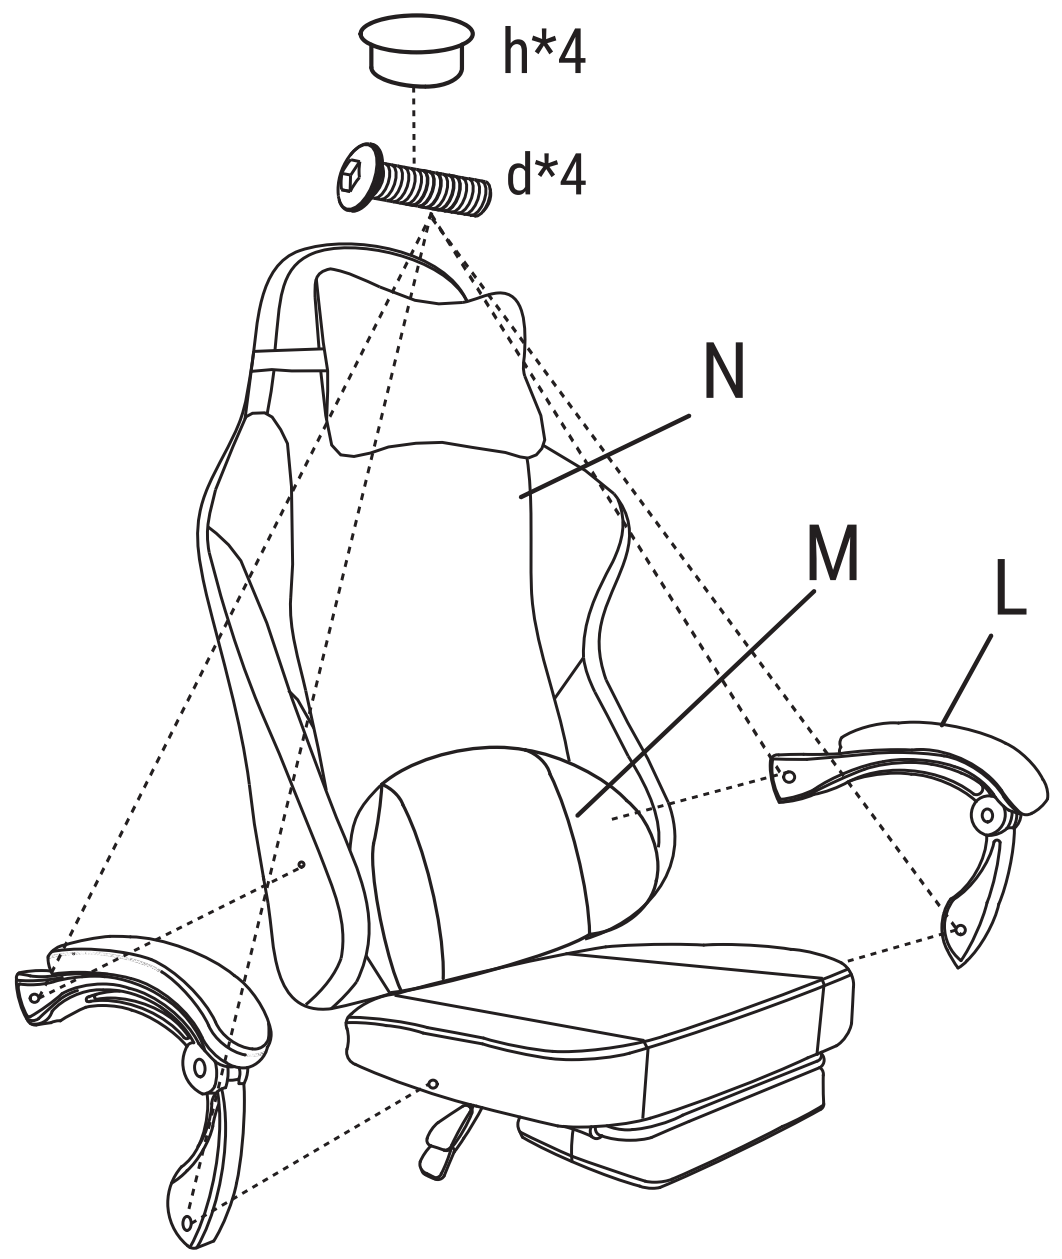

# 1

<b>A</b>  <b>Gas Cylinder Cover</b>	<b>F</b>  <b>Footrest Rail</b>	<b>K</b>  <b>Cushion</b>
<b>B</b>  <b>Gas Cylinder</b>	<b>G</b>  <b>Footrest Rail Buckle</b>	<b>L</b>  <b>Armrest (L &amp; R)</b>
<b>C</b>  <b>Base</b>	<b>H</b>  <b>Tilt Mechanism</b>	<b>M</b>  <b>Lumbar Pillow</b>
<b>D</b>  <b>Caster</b>	<b>I</b>  <b>Back Support Plate</b>	<b>N</b>  <b>head Pillow</b>
<b>E</b>  <b>Footrest</b>	<b>J</b>  <b>Backrest</b>	

# 2

3

4

5

6

7

8

## SPECIFICATIONS

**BOX DIMENSIONS** ..... 77 x 57 x 26 cm  
**GROSS WEIGHT** ..... 19,2kg  
**NET WEIGHT** ..... 16,7kg  
**MAX LOAD WEIGHT** ..... 120kg  
**GAS LIFT** ..... CLASS 4/100mm