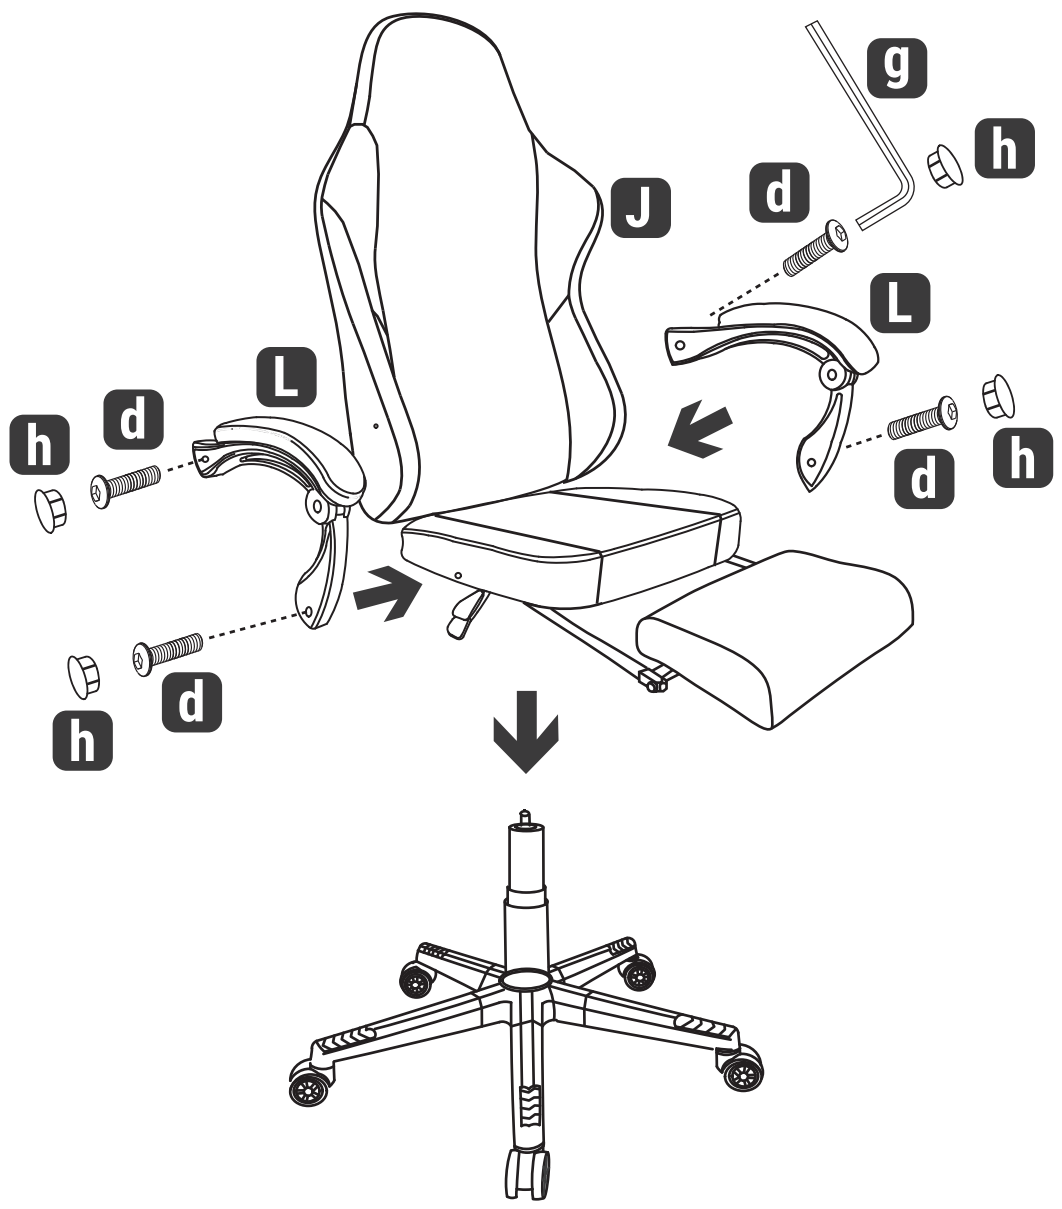

# 1

<b>A</b>  <b>Gas Cylinder Cover</b>	<b>F</b>  <b>Footrest Rail</b>	<b>K</b>  <b>Cushion</b>
<b>B</b>  <b>Gas Cylinder</b>	<b>G</b>  <b>Footrest Rail Buckle</b>	<b>L</b>  <b>Armrest (L &amp; R)</b>
<b>C</b>  <b>Base</b>	<b>H</b>  <b>Tilt Mechanism</b>	<b>M</b>  <b>Lumbar Pillow</b>
<b>D</b>  <b>Caster</b>	<b>I</b>  <b>Back Support Plate</b>	<b>N</b>  <b>head Pillow</b>
<b>E</b>  <b>Footrest</b>	<b>J</b>  <b>Backrest</b>	

# 2

3

4

5

6

7

8

## SPECIFICATIONS

**BOX DIMENSIONS** ..... 77 x 57 x 26 cm  
**GROSS WEIGHT** ..... 19,2kg  
**NET WEIGHT** ..... 16,7kg  
**MAX LOAD WEIGHT** ..... 120kg  
**GAS LIFT** ..... CLASS 4/100mm